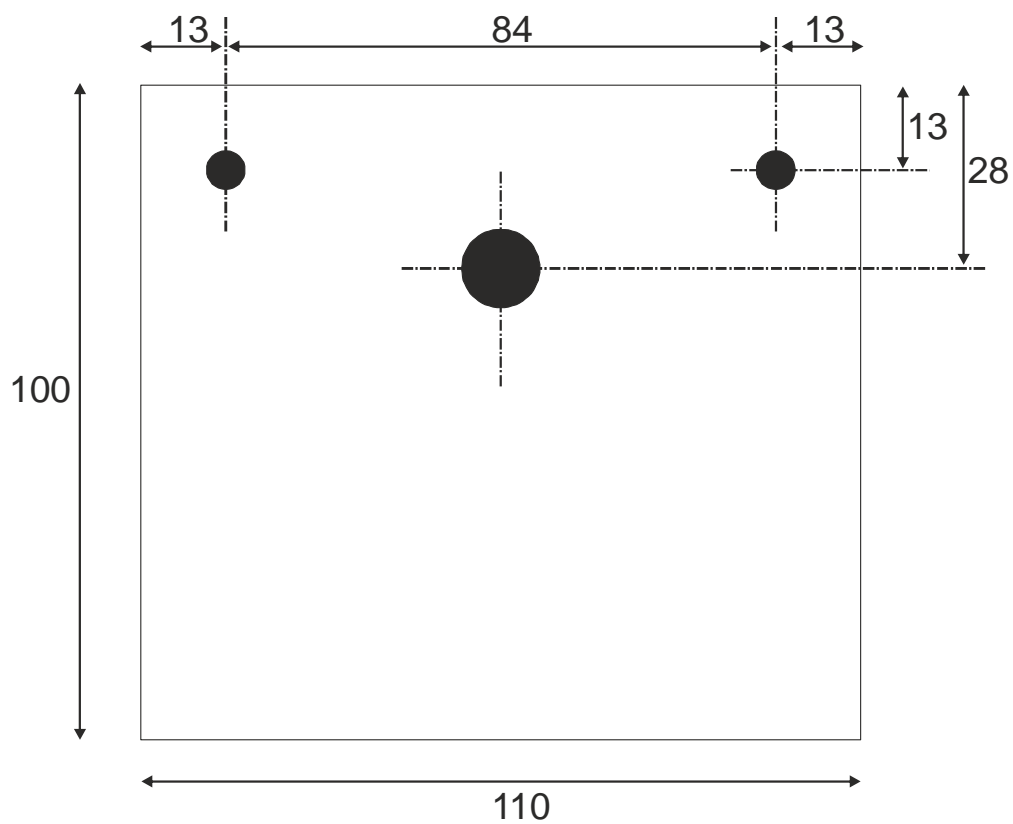

Art.-Nr. 165431

Name: SOBERBIA LED

Maße / Dimensions mm  
Nicht maßstabgetreu  
Not in scale

24.06.2016 © by SLV GmbH

Technische Änderungen vorbehalten. Technical Details are subject to change. Les détails techniques sont sujet à des changements. Nos reservamos el derecho a modificaciones técnicas. Modifiche tecniche riservate. Behoudens technische wijzigingen. Ret til tekniske ændringer forbeholdes. Zmiany techniczne zastrzeżone. Сохраняется право на внесение технических изменений. Tekniska ändringar kan förekomma. Teknik değışiklik yapma hakkı saklıdır. A technikai részletek termékenként változhatnak.